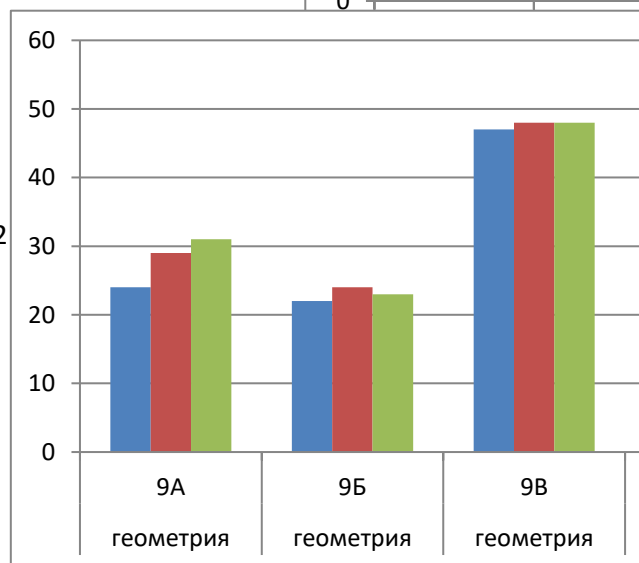

предмет	классы	БС1	БС2	1 Ж.Ж.
алгебра	8А		33	35 34
алгебра	8Б		31	38 34
алгебра	8В		29	36 32
алгебра	8Г		31	29 30
алгебра	8Д		36	33 34

предмет	классы	БС1	БС2	1 Ж.Ж.
геометрия	8А		33	35 34
геометрия	8Б		31	35 33
геометрия	8В		29	40 34
геометрия	8Г		31	32 32
геометрия	8Д		40	36 38

предмет	классы	БС1	БС2	1 Ж.Ж.
алгебра	9А		24	24 24
алгебра	9Б		22	22 22
алгебра	9В		39	40 40
алгебра	9Г		23	25 24
алгебра	9Д		24	24 24

предмет	классы	БС1	БС2
геометрия	9А	24	30
геометрия	9Б	22	23
геометрия	9В	47	48
геометрия	9Г	30	32
геометрия	9Д	32	