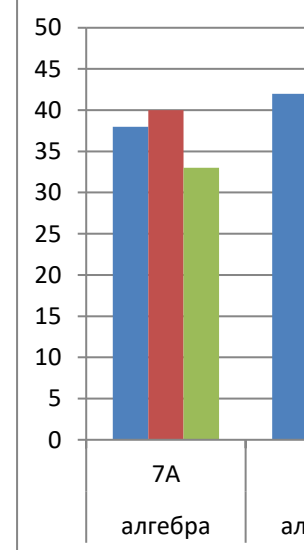

предмет	классы	БС1	БС2	БС3	БС;
математика	5А		44	47	46
математика	5Б		34	41	37
математика	5В		36	36	36
математика	5Г		35	39	37
математика	5Д		34	39	37
математика	5Ж		34	41	37
математика	5Е		37	38	38

предмет	классы	БС1	БС2	1 Ж.Ж.	
Матем	6А		38	38	38
Матем	6Б		32	38	35
Матем	6В		31	36	34
Матем	6Г		31	38	35
Матем	6Д		33	34	34
Матем	6Ж		44	39	42

предмет	классы	БС1	БС2	1 Ж.Ж.	
алгебра	7А		38	40	33
алгебра	7Б		42	44	43
алгебра	7В		29	31	30
алгебра	7Г		37	42	40
алгебра	7Д		39	43	41

предмет	классы	БС1	БС2	1 Ж.Ж.	
геометрия	7А		26	33	29
геометрия	7Б		42	42	42
геометрия	7В		29	31	30
геометрия	7Г		37	40	38
геометрия	7Д		39	43	41