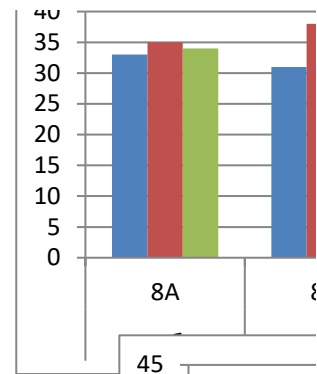

предмет	классы	БС1	БС2	1 Ж.Ж.
алгебра	8А		33	35 34
алгебра	8Б		31	38 34
алгебра	8В		29	36 32
алгебра	8Г		31	29 30
алгебра	8Д		36	33 34

предмет	классы	БС1	БС2	1 Ж.Ж.
геометрия	8А		33	35 34
геометрия	8Б		31	35 33
геометрия	8В		29	40 34
геометрия	8Г		31	32 32
геометрия	8Д		40	36 38