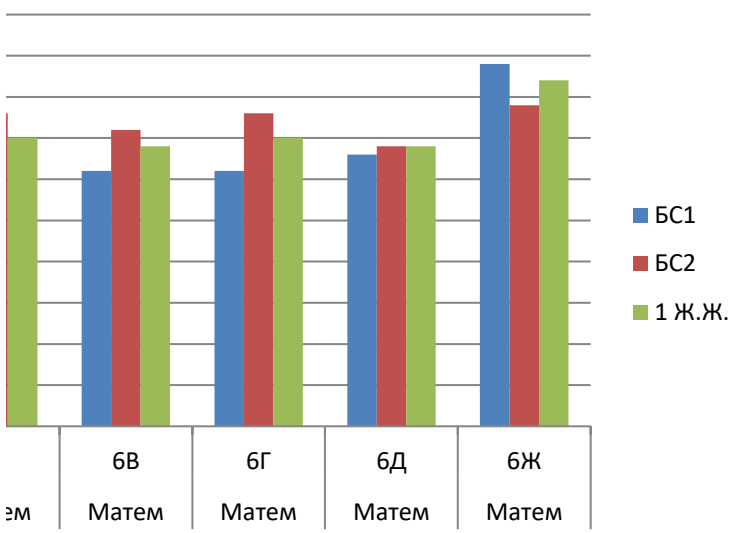

предмет	классы	БС1	БС2	1 Ж.Ж.
алгебра	9А		24	24 24
алгебра	9Б		22	22 22
алгебра	9В		39	40 40
алгебра	9Г		23	25 24
алгебра	9Д		24	24 24

предмет	классы	БС1	БС2
геометрия	9А	24	30
геометрия	9Б	22	23
геометрия	9В	47	48
геометрия	9Г	30	32
геометрия	9Д	32	

предмет	классы	1ж.ж.	2ж.ж.
---------	--------	-------	-------

алгебра	10А	33	33
алгебра	10Б	25	31
алгебра	11А	33	30
алгебра	11Б	31	36
геометрия	10А	38	38
геометрия	10Б	32	31
геометрия	11А	27	30
геометрия	11Б	31	28