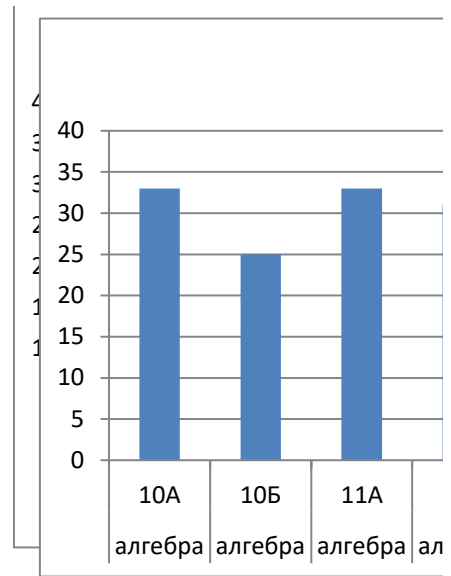

алгебра	10А	33	33
алгебра	10Б	25	31
алгебра	11А	33	30
алгебра	11Б	31	36
геометрия	10А	38	38
геометрия	10Б	32	31
геометрия	11А	27	30
геометрия	11Б	31	28