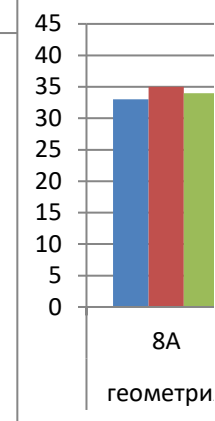

предмет	классы	БС1	БС2	БС3	БС;
математика	5А		44	47	46
математика	5Б		34	41	37
математика	5В		36	36	36
математика	5Г		35	39	37
математика	5Д		34	39	37
математика	5Ж		34	41	37
математика	5Е		37	38	38

предмет	классы	БС1	БС2	1 Ж.Ж.	
Матем	6А		38	38	38
Матем	6Б		32	38	35
Матем	6В		31	36	34
Матем	6Г		31	38	35
Матем	6Д		33	34	34
Матем	6Ж		44	39	42

предмет	классы	БС1	БС2	1 Ж.Ж.	
алгебра	7А		38	40	33
алгебра	7Б		42	44	43
алгебра	7В		29	31	30
алгебра	7Г		37	42	40
алгебра	7Д		39	43	41

предмет	классы	БС1	БС2	1 Ж.Ж.	
геометрия	7А		26	33	29
геометрия	7Б		42	42	42
геометрия	7В		29	31	30
геометрия	7Г		37	40	38
геометрия	7Д		39	43	41

предмет	классы	БС1	БС2	1 Ж.Ж.
алгебра	8А		33	35 34
алгебра	8Б		31	38 34
алгебра	8В		29	36 32
алгебра	8Г		31	29 30
алгебра	8Д		36	33 34

предмет	классы	БС1	БС2	1 Ж.Ж.
геометрия	8А		33	35 34
геометрия	8Б		31	35 33
геометрия	8В		29	40 34
геометрия	8Г		31	32 32
геометрия	8Д		40	36 38