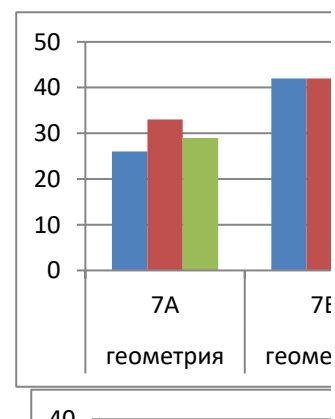

предмет	классы	БС1	БС2	БС3	БС;
математика	5А		44	47	46
математика	5Б		34	41	37
математика	5В		36	36	36
математика	5Г		35	39	37
математика	5Д		34	39	37
математика	5Ж		34	41	37
математика	5Е		37	38	38

предмет	классы	БС1	БС2	1 Ж.Ж.	
Матем	6А		38	38	38
Матем	6Б		32	38	35
Матем	6В		31	36	34
Матем	6Г		31	38	35
Матем	6Д		33	34	34
Матем	6Ж		44	39	42

предмет	классы	БС1	БС2	1 Ж.Ж.	
алгебра	7А		38	40	33
алгебра	7Б		42	44	43
алгебра	7В		29	31	30
алгебра	7Г		37	42	40
алгебра	7Д		39	43	41

предмет	классы	БС1	БС2	1 Ж.Ж.	
геометрия	7А		26	33	29
геометрия	7Б		42	42	42
геометрия	7В		29	31	30
геометрия	7Г		37	40	38
геометрия	7Д		39	43	41