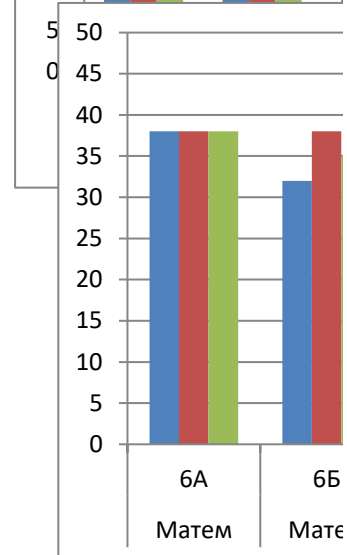

предмет	классы	БС1	БС2	БС3	БС;
математика	5А		44	47	46
математика	5Б		34	41	37
математика	5В		36	36	36
математика	5Г		35	39	37
математика	5Д		34	39	37
математика	5Ж		34	41	37
математика	5Е		37	38	38

предмет	классы	БС1	БС2	1 Ж.Ж.	
Матем	6А		38	38	38
Матем	6Б		32	38	35
Матем	6В		31	36	34
Матем	6Г		31	38	35
Матем	6Д		33	34	34
Матем	6Ж		44	39	42

предмет	классы	БС1	БС2	1 Ж.Ж.	
алгебра	7А		38	40	33
алгебра	7Б		42	44	43
алгебра	7В		29	31	30
алгебра	7Г		37	42	40
алгебра	7Д		39	43	41

предмет	классы	БС1	БС2	1 Ж.Ж.	
геометрия	7А		26	33	29
геометрия	7Б		42	42	42
геометрия	7В		29	31	30
геометрия	7Г		37	40	38
геометрия	7Д		39	43	41