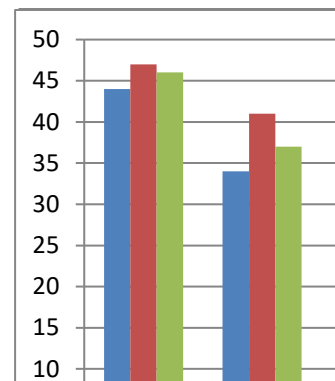

предмет	классы	БС1	БС2	БС3	БС;
математика	5А		44	47	46
математика	5Б		34	41	37
математика	5В		36	36	36
математика	5Г		35	39	37
математика	5Д		34	39	37
математика	5Ж		34	41	37
математика	5Е		37	38	38

предмет	классы	БС1	БС2	1 Ж.Ж.	
Матем	6А		38	38	38
Матем	6Б		32	38	35
Матем	6В		31	36	34
Матем	6Г		31	38	35
Матем	6Д		33	34	34
Матем	6Ж		44	39	42