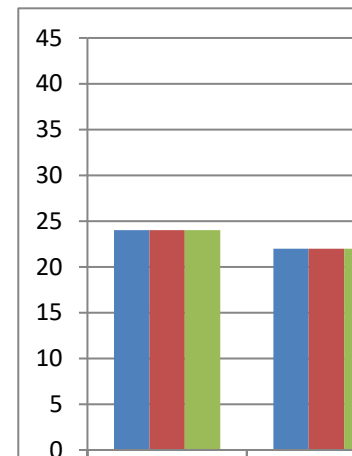

предмет	классы	БС1	БС2	1 Ж.Ж.
алгебра	9А		24	24 24
алгебра	9Б		22	22 22
алгебра	9В		39	40 40
алгебра	9Г		23	25 24
алгебра	9Д		24	24 24